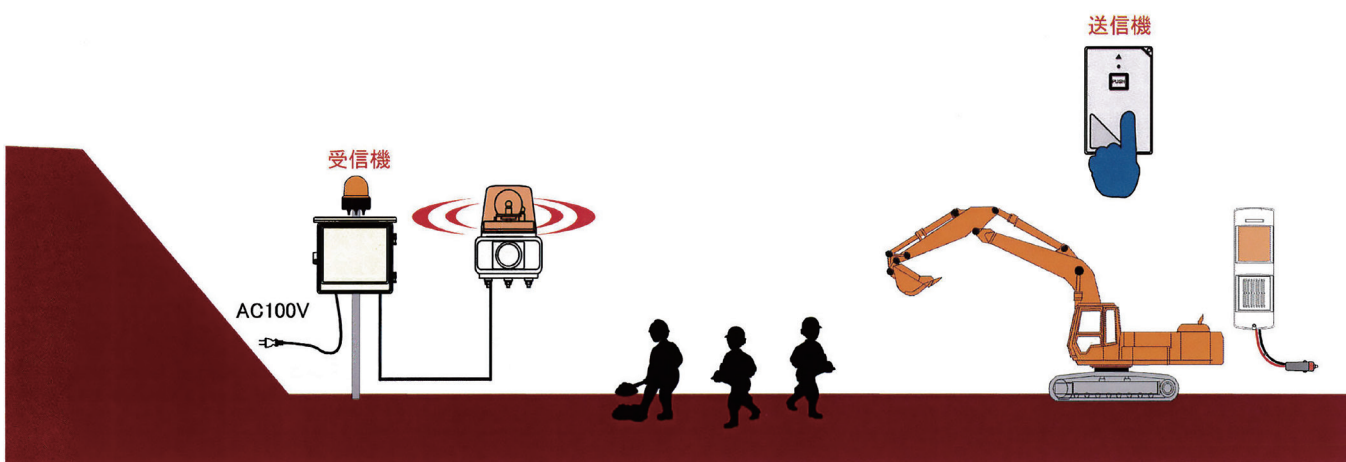

無線警報システム フットスイッチ

オペレーターがフットスイッチ（送信機のスイッチ）を踏むとパトライトが鳴り、立杭内（死角）で作業する作業員に注意喚起を行なうことができるシステムです。

【フットスイッチ】 東京通信機株式会社

- フットスイッチになっているので、手がふさがっている状態でも警告が可能
- シガー、パトライト側はAC100V
- 電源BOXからパトライトまでのケーブルの長さは100mあるので、離れたところにも警告が可能

- 送信機を押すとパトライトが作動（手で押すタイプ）
- パトライトの作動時間はタイマーにて設定が可能